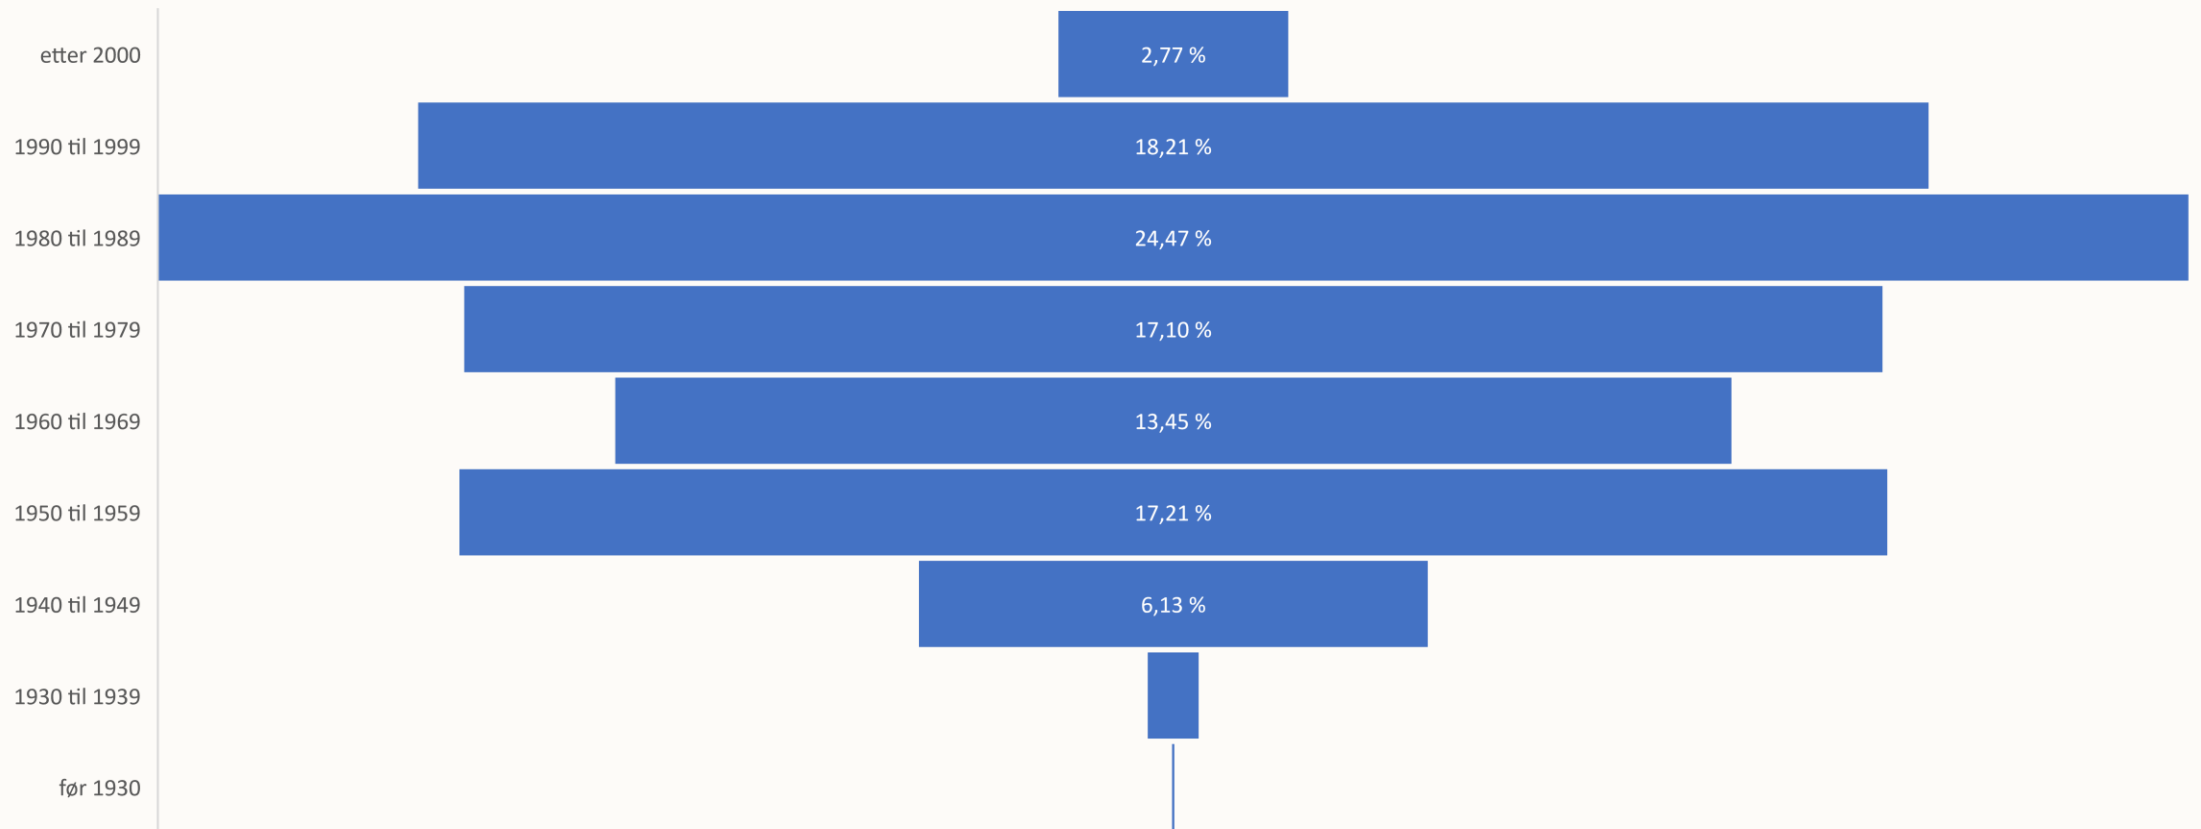

Generasjoner

Genrasjonsfordeling 2021