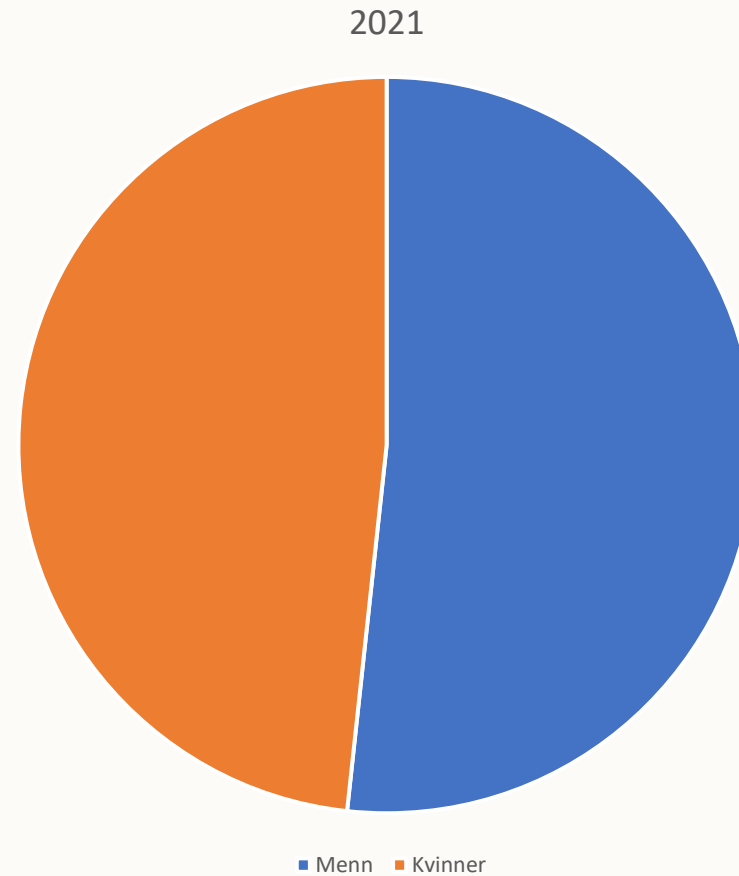

Kjønn

	Menn	Kvinner
Nasjonalt	51,71 %	48,29 %
Rødt Viken	50,76 %	49,24 %
Rødt Oslo	49,54 %	50,46 %
Rødt Hedmark	55,44 %	44,56 %
Rødt Oppland	51,79 %	48,21 %
Rødt Vestfold og Telemark	51,38 %	48,62 %
Rødt Agder	53,01 %	46,99 %
Rødt Rogaland	57,71 %	42,29 %
Rødt Hordaland	55,73 %	44,27 %
Rødt Sogn og Fjordane	49,76 %	50,24 %
Rødt Møre og Romsdal	54,17 %	45,83 %
Rødt Trøndelag	53,55 %	46,45 %
Rødt Nordland	49,12 %	50,88 %
Rødt Troms	45,12 %	54,88 %
Rødt Finnmark	48,69 %	51,31 %

Endring fra 2020	
Menn	Kvinner
-0,78 %	0,78 %