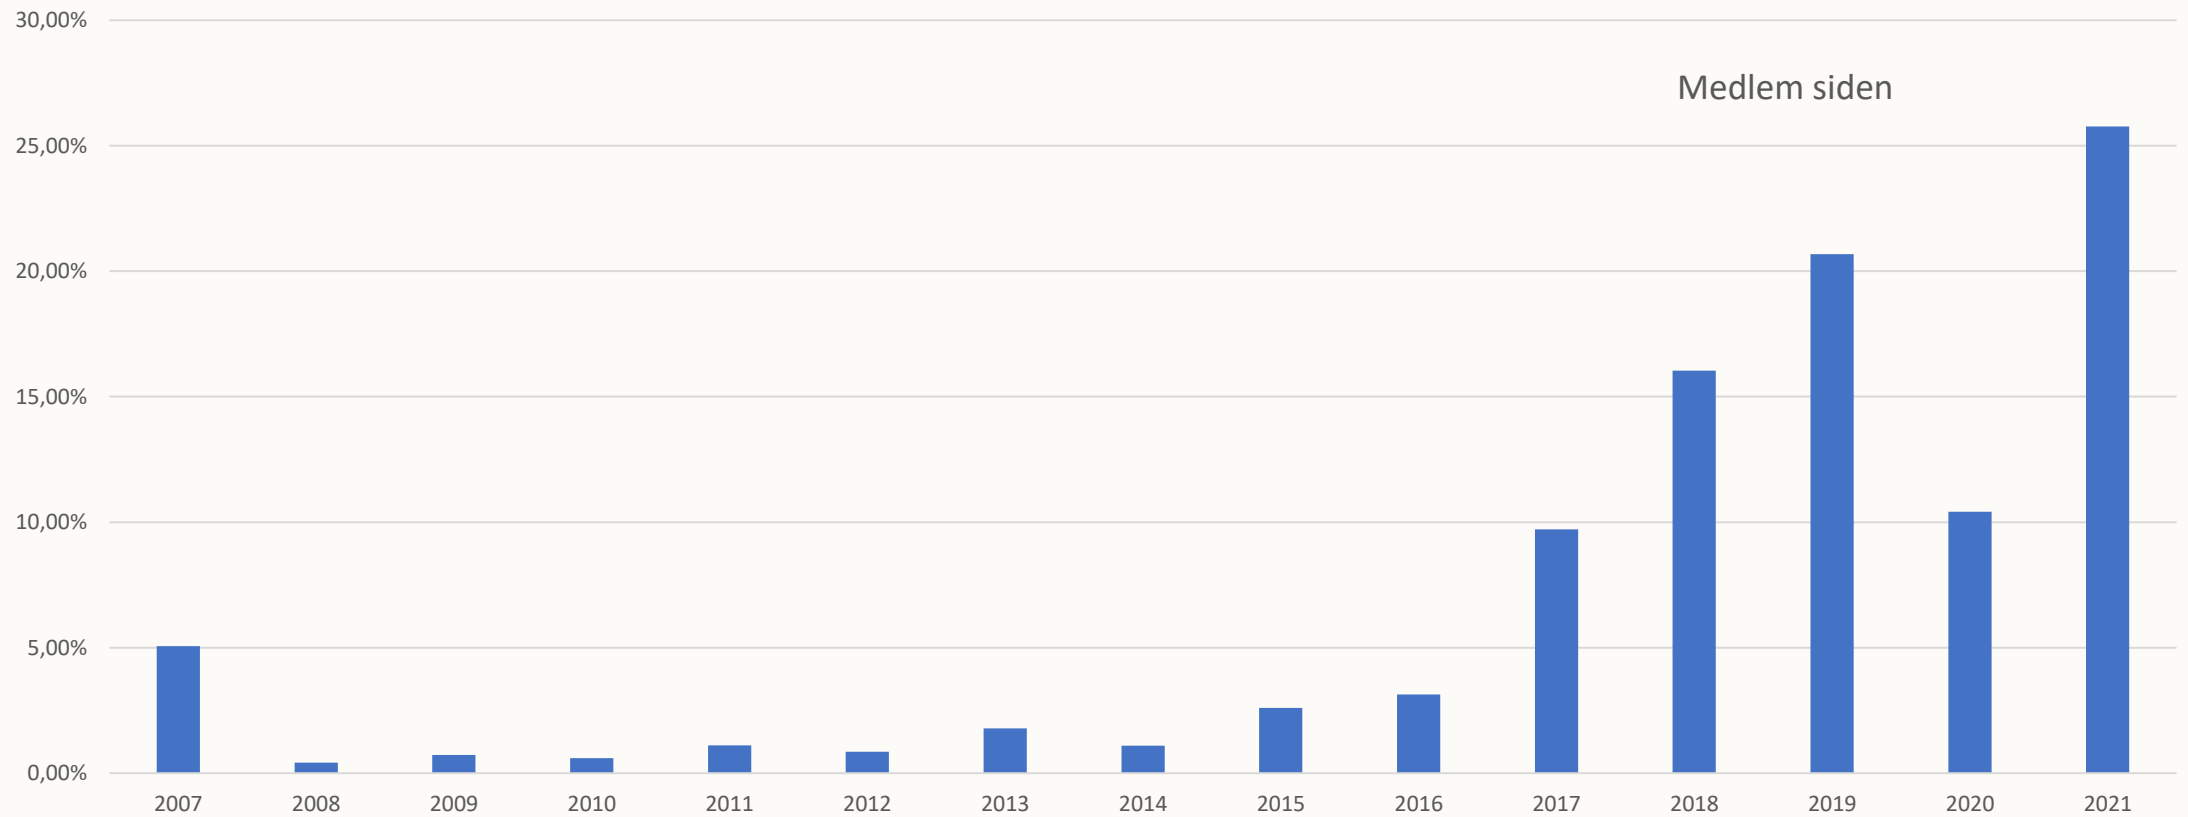

Medlem siden